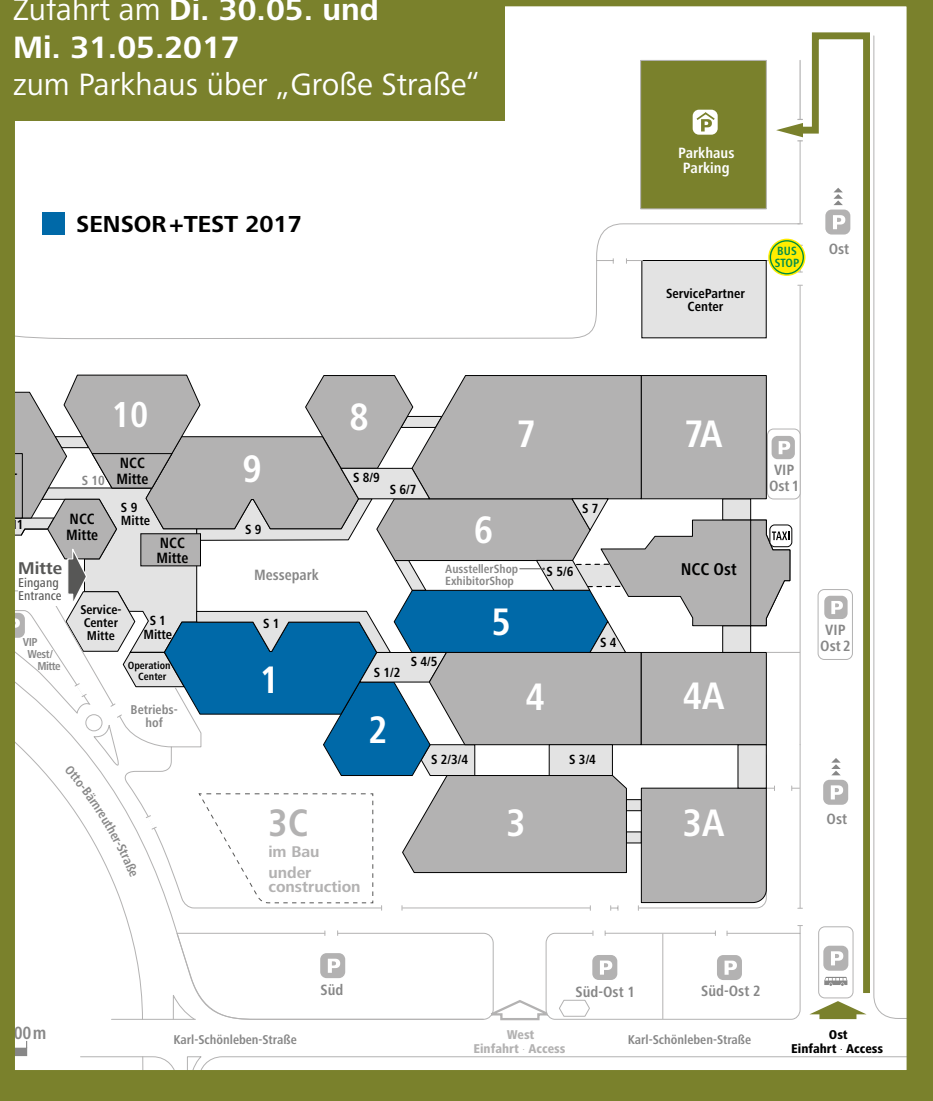

Anreise zur SENSOR+TEST 2017 mit dem Auto

Von den Autobahnen A3, A6, A9 und A73 gelangen Sie über ein modernes Verkehrs- und Parkleitsystem direkt zum Messezentrum.

Ausreichend Besucherparkplätze stehen Ihnen im **Parkhaus** zur Verfügung.

Wegen der Großmusikveranstaltung Rock im Park ändert sich die Zufahrt zum Parkhaus am **Donnerstag, 01. Juni 2017**.

Bitte folgen Sie an allen Laufzeitagen dem **Verkehrsleitsystem**. Dann kommen Sie ohne Probleme zum Parkhaus der NürnbergMesse.

Zufahrt am **Di. 30.05. und Mi. 31.05.2017**
zum Parkhaus über „Große Straße“

Zufahrt am **Do. 01.06.2017**
zum Parkhaus über Einfahrt West „Zentraleinfahrt“