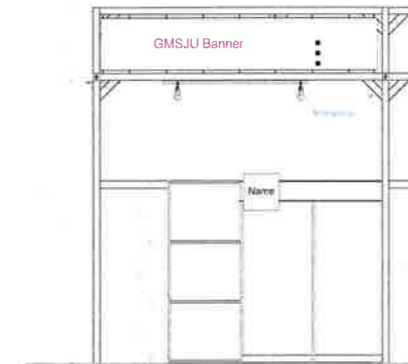

5-205

5-217

5-122

5-226

Pos.	Artikel	Farbe	Menge	Bemerkung	Eigenlimer
1	Theke "System 3000"	weiß	10	-	mesomondo
2	Tisch, 700x700mm	weiß	11	-	mesomondo
3	Stuhl "JO"	weiß	15	Gemeinschaftsfläche	mesomondo
3	Stuhl "JO"	rot	30	-	mesomondo
4	Tisch rund, D=700mm	weiß	5	Gemeinschaftsfläche	mesomondo
5	Theke "Sclair"	-	1	-	mesomondo
6	Bauhocker "LEM"	weiß	1	-	mesomondo
7	Prospektländer "SLAT"	-	1	-	mesomondo
8	Sideboard "System 3000"	weiß	2	-	mesomondo
9	Messeküche	-	1	-	Valentin
10	Geschirrspülmaschine 230V	-	1	-	-
11	Kühlschrank mit Tiefkühlfach 140 L	-	2	-	Valentin
12	Kunststoffküchenregal	-	3	-	mesomondo
13	Papierkorb	-	11	-	mesomondo
14	Garderobenleiste	-	1	-	mesomondo